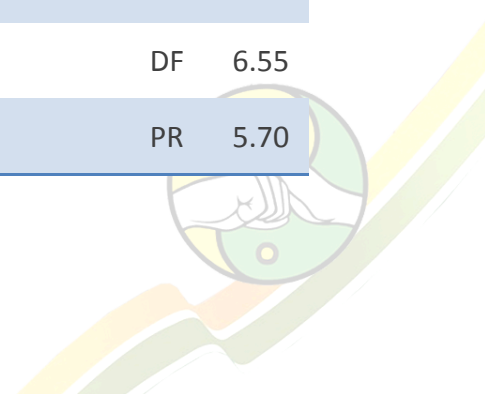

巴西武术总会

CONFEDERAÇÃO BRASILEIRA DE KUNGFU WUSHU

Rua Clevelândia, 200/403 - Londrina/PR - Brasil - CEP 86.060-630

Email: mavifea@gmail.com - Fone: (19) 98260 3000

Fundada em 1992 - C.N.P.J. 01.010.189/0001-66

Vinculada ao COB Filiada a IWUF

TAOLU MODERNO MÃOS LIVRES FEMININO

#	Atleta	IES	UF	NF
01	Brenda Silva dos Santos	UFMT	MT	8.03

TAOLU MODERNO MÃOS LIVRES MASCULINO

#	Atleta	IES	UF	NF
01	Éverson Felipe dos Santos	UNIP	DF	8.97
02	Breno Berny Vasconcelos	UFP	RS	8.00

TAOLU MODERNO ARMA MÉDIA MASCULINO

#	Atleta	IES	UF	NF
01	Éverson Felipe dos Santos	UNIP	DF	8.98
02	Jhonatan Bezerra Leite	UNB	DF	8.35
03	Breno Berny Vasconcelos	UFP	RS	8.20

TAOLU MODERNO ARMA LONGA MASCULINO

#	Atleta	IES	UF	NF
01	Éverson Felipe dos Santos	UNIP	DF	8.80
02	Jhonatan Bezerra Leite	UNB	DF	7.91
03	Breno Berny Vasconcelos	UFP	RS	7.90
04	Pedro Rodrigues	UNB	DF	6.55
05	Alan Cieczinsky Lemes	UEL	PR	5.70